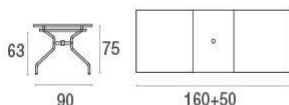

Beschreibung

Code: **3428**

Typ: **Ausziehbar**

Kollektion: **Athena**

Ausziehbar: Ja

Statische belastung: 100 Kg

Form: Rechteckig

Technische Angaben

Breite: **160+50 cm**

Tiefe: **90 cm**

Höhe: **75 cm**

Gewicht: **44.3 Kg**

Statische belastung: **100 Kg**

Rückenkissen:

Verpackung

Kolli: **2**

Stück pro Packung: **1**

Maße: **169x99x19 cm - 93x70x24 cm**

Volumen: **0.474 mc**

PE-Verpackungen, Kartons

Athena / Ausziehtisch rechteckig 160+50x90
Design /

Farben

22

Antikeisen