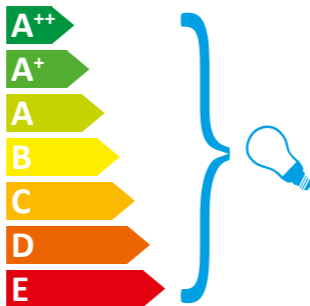

**CHRISTINE
KRÖNCKE**
INTERIOR
DESIGN

Modellbezeichnung:

QUESTA

Diese Leuchte ist geeignet für Leuchtmittel der Energieklassen:

Diese Leuchte wird verkauft mit einem Leuchtmittel der Energieklasse:

A+

874/2012