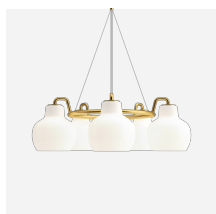

Farbe

Glänzendes, mundgeblasenes, weißes Opalglas. Seidenmattes Messing, unbehandelt.

Material

Schirme: mundgeblasenes, dreischichtiges, glänzendes Opalglas. Aufhängung: unbehandeltes Messing (bildet Patina).

Größen und Gewicht

Abmessung x Höhe x Länge (mm) | 190 x 342 x 190 Max. 1,2 kg

Schutzklasse

Schutzart IP20. Schutzklasse II ohne Erdung.

Leuchtmittel

1x40W E27

Information

Bitte beachten Sie, dass die Messingoberflächen unbehandelt sind. Das bedeutet, dass sich die Oberfläche im Laufe der Zeit verändert und eine Patina entwickelt.

Produktfamilie

VL Ring Crown 3-5-7

VL Ring Crown Wall

Product variants

Leuchtmittel

1x40W E27

Design

Wilhelm Lauritzen

Gewicht

1.195

Oberfläche

Messing/opalglas glänzend

Ersatzteile

| Product | Variant number |
|--|----------------|
| BALDACHIN WEISS 2-TEILIG TOPHAT ® | 5749329034 |
| VL RING CROWN 1 SPARE GLASS | 5741094419 |
| VL RING CROWN 1 SUSPENSION | 5741102657 |
| VL Ring Crown wire/cord, replacement kit | 5741109508 |