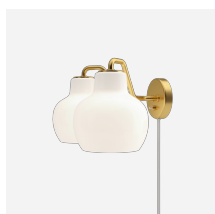

Farbe

Glänzendes, mundgeblasenes, weißes Opalglas. Seidenmattes Messing, unbehandelt.

Material

Schirme: mundgeblasenes, dreischichtiges, glänzendes Opalglas. Aufhängung: unbehandeltes Messing (bildet Patina).

Größen und Gewicht

Abmessung x Höhe x Länge (mm) | 190 x 342 x 190 Max. 1,2 kg

Schutzklasse

Schutzart IP20. Schutzklasse II ohne Erdung.

Leuchtmittel

1x40W E27

Information

Bitte beachten Sie, dass die Messingoberflächen unbehandelt sind. Das bedeutet, dass sich die Oberfläche im Laufe der Zeit verändert und eine Patina entwickelt.

Produktfamilie

VL Ring Crown 3-5-7

VL Ring Crown Wall

Product variants

Leuchtmittel

1x40W E27

Design

Wilhelm Lauritzen

Gewicht

1.195

Oberfläche

Messing/opalglas glänzend

Ersatzteile

| Product | Variant number |
|--|----------------|
| BALDACHIN WEISS 2-TEILIG TOPHAT ® | 5749329034 |
| VL RING CROWN 1 SPARE GLASS | 5741094419 |
| VL RING CROWN 1 SUSPENSION | 5741102657 |
| VL Ring Crown wire/cord, replacement kit | 5741109508 |