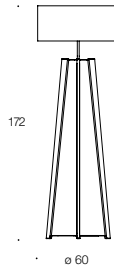

# TRIBECA

design: andreas weber

**Tischleuchte / Table lamp**  
**BW-L-111-100**

**Stehleuchte / Floor lamp**  
**BW-L-111-200**

Fuß/base	<p>Metallteile: Nickel poliert Holzteile: Nussbaum geölt oder Esche in allen Beiztönen</p> <p><i>Metal parts: polished nickel Wooden parts: Walnut, oiled or ash, in all stained colour shades</i></p>	<p>Metallteile: Nickel poliert Holzteile: Nussbaum geölt oder Esche in allen Beiztönen</p> <p><i>Metal parts: polished nickel Wooden parts: Walnut, oiled or ash, in all stained colour shades</i></p>
Schirm/shade	<p>Chintz cremeweiß 23 Schirmdeckel: Polyesterfolie weiß strukturiert</p> <p><i>Chintz creme white 23 Shade cover: white structured polyester foil</i></p>	<p>Chintz cremeweiß 23 Schirmdeckel: Polyesterfolie weiß strukturiert</p> <p><i>Chintz creme white 23 Shade cover: white structured polyester foil</i></p>
Fuß/base	<p>Metallteile: Nickel poliert Holzteile: Nussbaum geölt oder Esche in allen Beiztönen</p> <p><i>Metal parts: polished nickel Wooden parts: Walnut, oiled or ash, in all stained colour shades</i></p>	<p>Metallteile: Nickel poliert Holzteile: Nussbaum geölt oder Esche in allen Beiztönen</p> <p><i>Metal parts: polished nickel Wooden parts: Walnut, oiled or ash, in all stained colour shades</i></p>
Schirm/shade	<p>Chintz dunkelbraun 77 Schirmdeckel: Polyesterfolie weiß strukturiert</p> <p><i>Chintz dark brown 77 Shade cover: white structured polyester foil</i></p>	<p>Chintz dunkelbraun 77 Schirmdeckel: Polyesterfolie weiß strukturiert</p> <p><i>Chintz dark brown 77 Shade cover: white structured polyester foil</i></p>
Elektrifizierung Electrification	<p>3 x G9 max. 33W, 230V Dimmer max. 160W Textiles Kabel, schwarz, 2 Meter</p> <p><i>3 x G 9 max. 33 W, 230 V dimmer, max. 160 W textile cable, black, 2 metres</i></p>	<p>3 x E27 max. 46W, 230V Dimmer, max. 300W Textiles Kabel, schwarz, 2 Meter</p> <p><i>3 x E 27 max. 46 W, 230 V dimmer, max. 300 W textile cable, black, 2 metres</i></p>