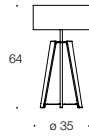

# TRIBECA

design: andreas weber

**Tischleuchte / Table lamp**  
**BW-L-111-100**

**Stehleuchte / Floor lamp**  
**BW-L-111-200**

Fuß/base	<p>Metallteile: Nickel poliert Holzteile: Nussbaum geölt oder Esche in allen Beiztönen</p> <p><i>Metal parts: polished nickel Wooden parts: Walnut, oiled or ash, in all stained colour shades</i></p>	<p>Metallteile: Nickel poliert Holzteile: Nussbaum geölt oder Esche in allen Beiztönen</p> <p><i>Metal parts: polished nickel Wooden parts: Walnut, oiled or ash, in all stained colour shades</i></p>
Schirm/shade	<p>Chintz cremeweiß 23 Schirmdeckel: Polyesterfolie weiß strukturiert</p> <p><i>Chintz creme white 23 Shade cover: white structured polyester foil</i></p>	<p>Chintz cremeweiß 23 Schirmdeckel: Polyesterfolie weiß strukturiert</p> <p><i>Chintz creme white 23 Shade cover: white structured polyester foil</i></p>
Fuß/base	<p>Metallteile: Nickel poliert Holzteile: Nussbaum geölt oder Esche in allen Beiztönen</p> <p><i>Metal parts: polished nickel Wooden parts: Walnut, oiled or ash, in all stained colour shades</i></p>	<p>Metallteile: Nickel poliert Holzteile: Nussbaum geölt oder Esche in allen Beiztönen</p> <p><i>Metal parts: polished nickel Wooden parts: Walnut, oiled or ash, in all stained colour shades</i></p>
Schirm/shade	<p>Chintz dunkelbraun 77 Schirmdeckel: Polyesterfolie weiß strukturiert</p> <p><i>Chintz dark brown 77 Shade cover: white structured polyester foil</i></p>	<p>Chintz dunkelbraun 77 Schirmdeckel: Polyesterfolie weiß strukturiert</p> <p><i>Chintz dark brown 77 Shade cover: white structured polyester foil</i></p>
Elektrifizierung Electrification	<p>3 x G9 max. 33W, 230V Dimmer max. 160W Textiles Kabel, schwarz, 2 Meter</p> <p><i>3 x G 9 max. 33 W, 230 V dimmer, max. 160 W textile cable, black, 2 metres</i></p>	<p>3 x E27 max. 46W, 230V Dimmer, max. 300W Textiles Kabel, schwarz, 2 Meter</p> <p><i>3 x E 27 max. 46 W, 230 V dimmer, max. 300 W textile cable, black, 2 metres</i></p>