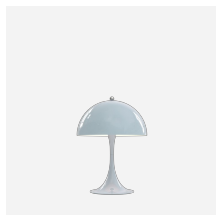

# PANTHELLA STEHLEUCHE

Die Leuchte erzeugt blendfreies, weiches und angenehmes Licht. Der Schirm aus opalem Acryl verbreitet eine diffuse, angenehme Lichtatmosphäre. Er ist durchscheinend und strahlt das Licht von seiner Innenseite nach unten ab, sodass es vom trompetenförmigen Stab der Leuchte reflektiert wird.

### Material

Schirm: Acrylspritzguss, opal, weiß. Fuß: ABS-Spritzguss, weiß. Gehäuse: ABS-Spritzguss, weiß. Diffusor: PMMA-Spritzguss, opal.

## Produktfamilie

Panthella 320 Tischleuchte

Panthella 160 Portable

Panthella 400 Tischleuchte

Panthella 250 Tischleuchte

## Lichtbeschreibung

Die Leuchte strahlt blendfreies, angenehmes Licht ab.  
Der halbkugelförmige Schirm reflektiert das Licht nach unten.

---