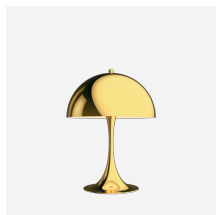

Produktfamilie

Panthella 320 Tischleuchte